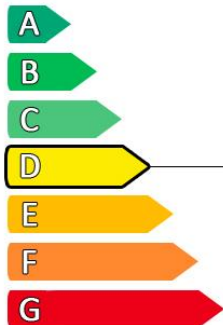

Diagnostic de performance énergétique (DPE)

Logement très performant

Consommation
(énergie primaire)

219 kWh/m².an

Émissions

45 kg CO₂/m².an

Surface habitable : 87.48 m²

Surface du terrain : 264 m²